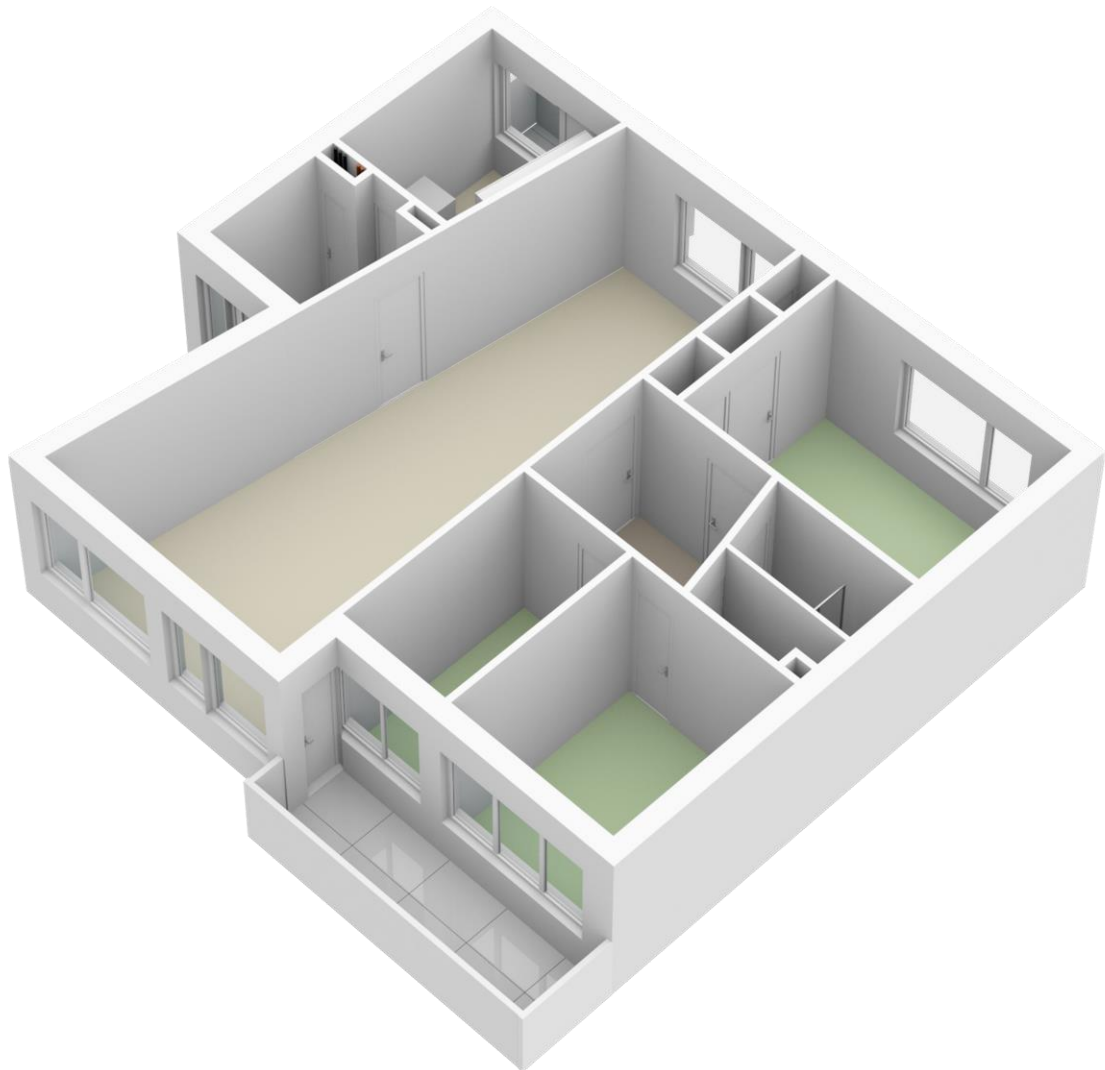

Plattegrond

Select Makelaardij o.z.
Molenweg 242
8012 WT, ZWOLLE
Tel: 038-4214146
E-mail: info@selectmakelaardij.nl
<https://www.selectmakelaardij.nl>